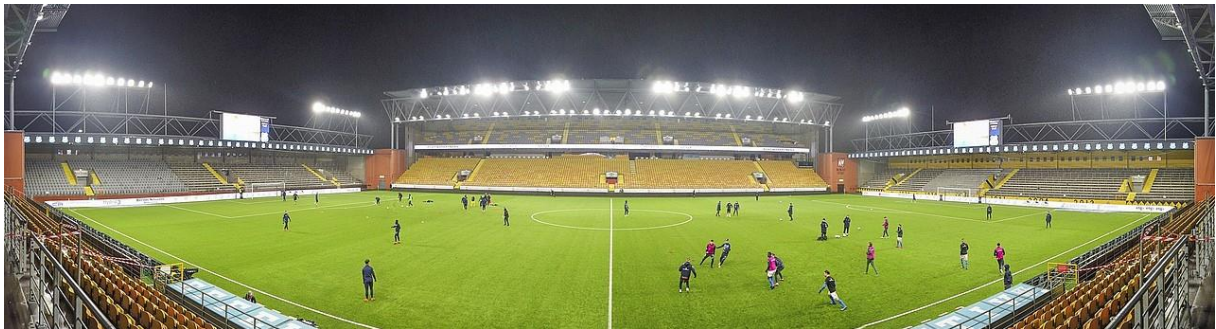

# Norrby IF Borås Arena Cup 2022

24–25 september för 9-, 10-, 11- och 12-åringar

7 mot 7 för flickor & pojkar

Sista helgen i september avrundar vi utomhussäsongen på roligaste tänkbara sätt för 7 mot 7-lagen. På nio planer spelas 400-500 matcher under två dagar. Med kiosker, läktare och Knalleland inom gångavstånd är det en familjefest med glädje i fokus! Norrby IF Borås Arena Cup spelas enligt SvFF:s nationella spelformer.

**Spelplats:** Borås Arena (hemmaplan för Norrby IF i Superettan och IF Elfsborg i Allsvenskan) Borås Arena 2 och Ryavallen. Underlag är konstgräs och naturgräs (Ryavallen).

**Spelform:** 7 mot 7. Poolspel indelat i två omgångar, tre + två matcher. Lottning till första poolen, sedan omfördelning för att skapa jämna matcher. Ingen utslagning.  
Alla lag är garanterade minst en match på Borås Arena.